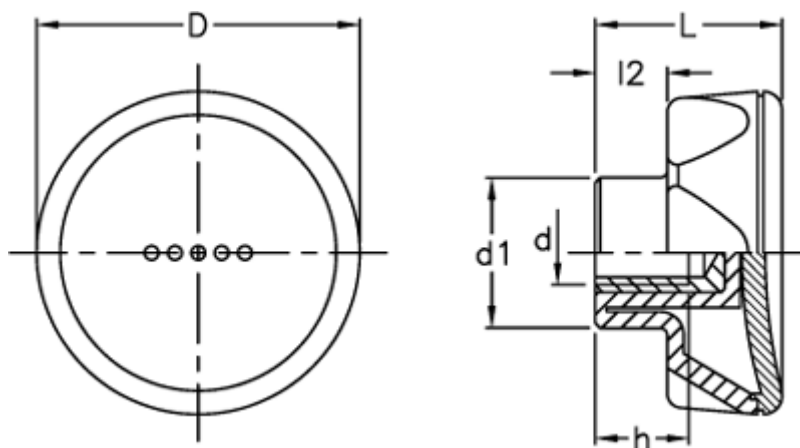

Varenummer: 23052212211
Beskrivelse: E+G Drejeknop
ELK.45-B M6-C1 sort dækkappe

Mål

D	= 45
d1	= 21.0
d 6H	= M6
h	= 12
L	= 26
l2	= 10